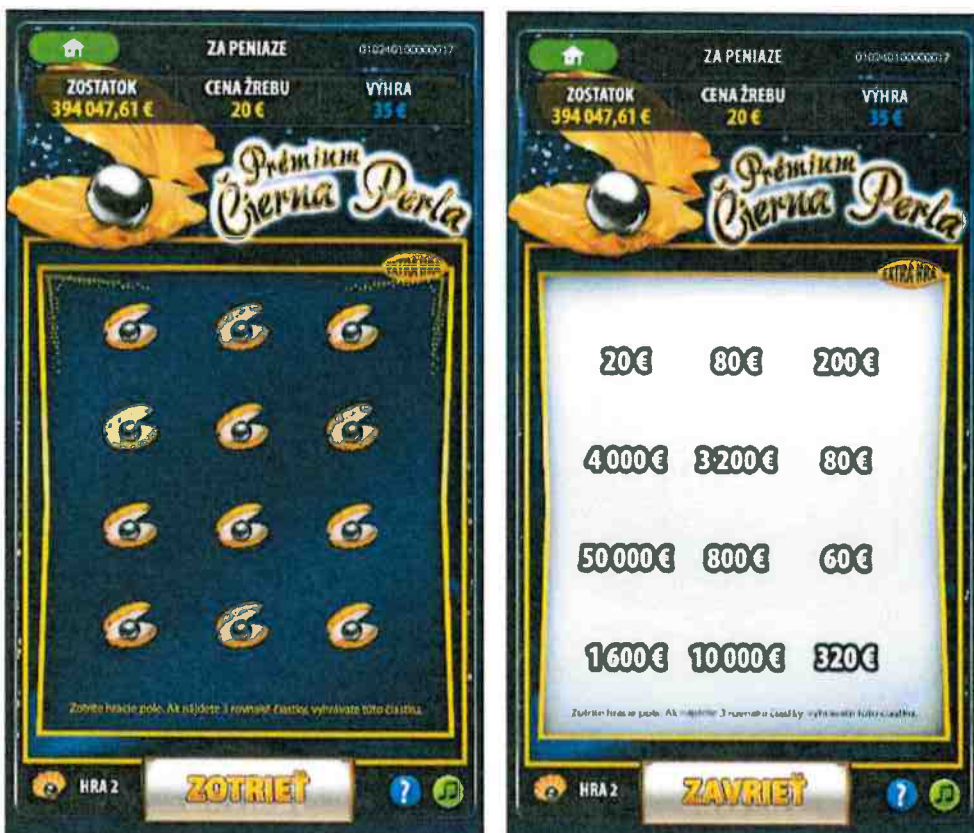

VZOR ŽREBU (MOBILNÁ VERZIA – EXTRA HRA #2)