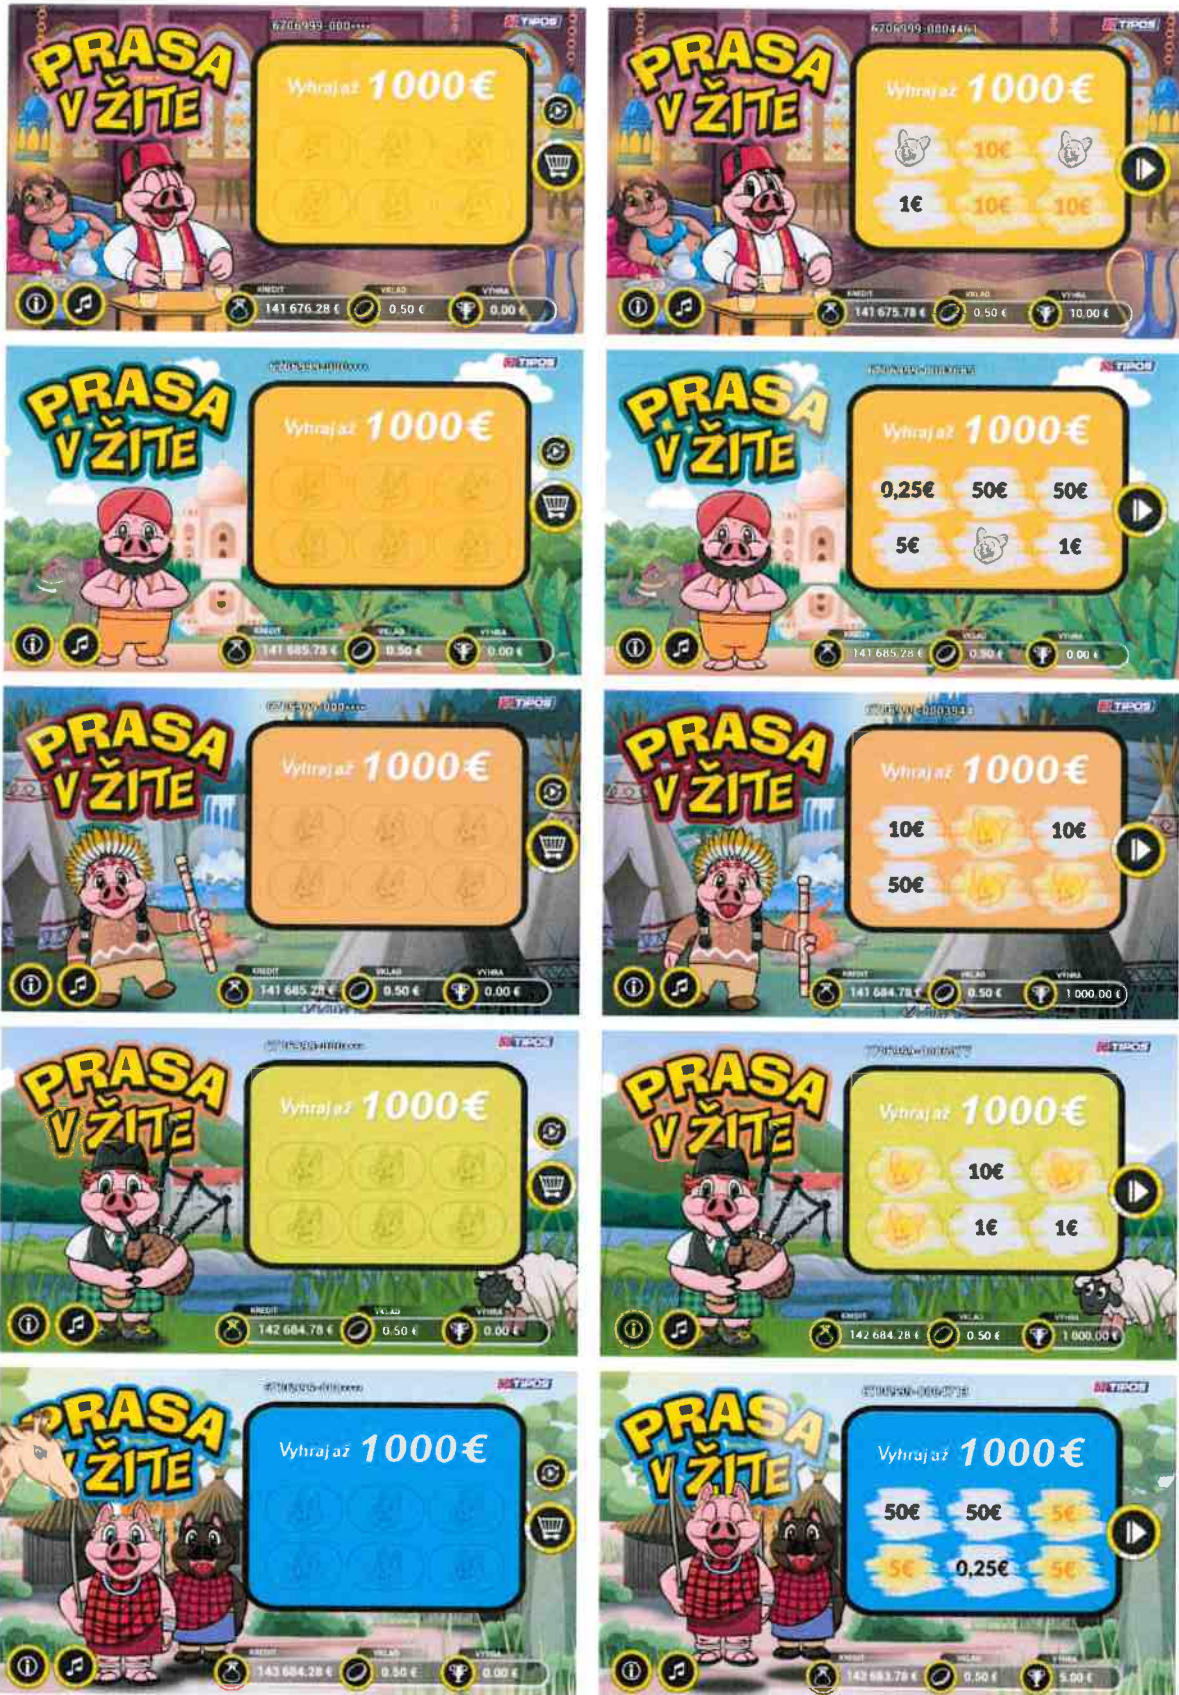

VZOR ŽREBU (PC VERZIA)